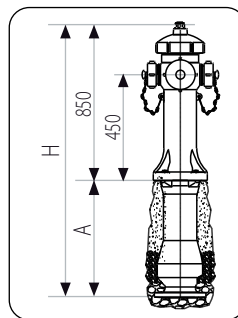

Modelli con diametro non conforme EN 14384

Codice	DN	A	H
SP2131	50	500	1350
SP2132	50	700	1550
SP2133	50	960	1810
SP2121	65	500	1350
SP2122	65	700	1550
SP2123	65	960	1810

DN 80/100/150 CONFORMITÀ
EN 14384

Brevetto

**EASY
REPAIR**

Kit di ripristino

(viti, o_ring, boccole)

Codice

K00004

USCITA AGGIUNTIVA DN 45 O 70

USCITA AGGIUNTIVA DN 100