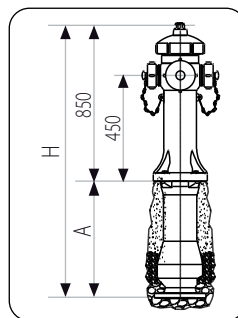

**art.03****GARDA IDRANTE SOPRASUOLO TIPO A**

- Conformi UNI EN 14384.
- Come art. 1 ma con la parte fuori terra più alta.
- Fino a 5 uscite.
- Con tappi in ghisa e catenelle (tappi ottone a richiesta).
- I prezzi sono comprensivi di uscite DN 45 E DN 70.

Codice	DN	A	H
SP2001	80	500	1350
SP2002	80	700	1550
SP2003	80	960	1810
SP2011	100	500	1350
SP2012	100	700	1550
SP2013	100	960	1810
SP2041	150	500	1350
SP2042	150	700	1550
SP2043	150	985	1835

**Modelli con diametro non conforme EN 14384**

Codice	DN	A	H
SP2031	50	500	1350
SP2032	50	700	1550
SP2033	50	960	1810
SP2021	65	500	1350
SP2022	65	700	1550
SP2023	65	960	1810

DN 80/100/150 CONFORMITÀ  
EN 14384**Kit di manutenzione**

(viti, o\_ring)

Codice	DN	A	H
SP2101	80	500	1350
SP2102	80	700	1550
SP2103	80	960	1810
SP2111	100	500	1350
SP2112	100	700	1550
SP2113	100	960	1810
SP2141	150	500	1350
SP2142	150	700	1550
SP2143	150	985	1835

**Modelli con diametro non conforme EN 14384**